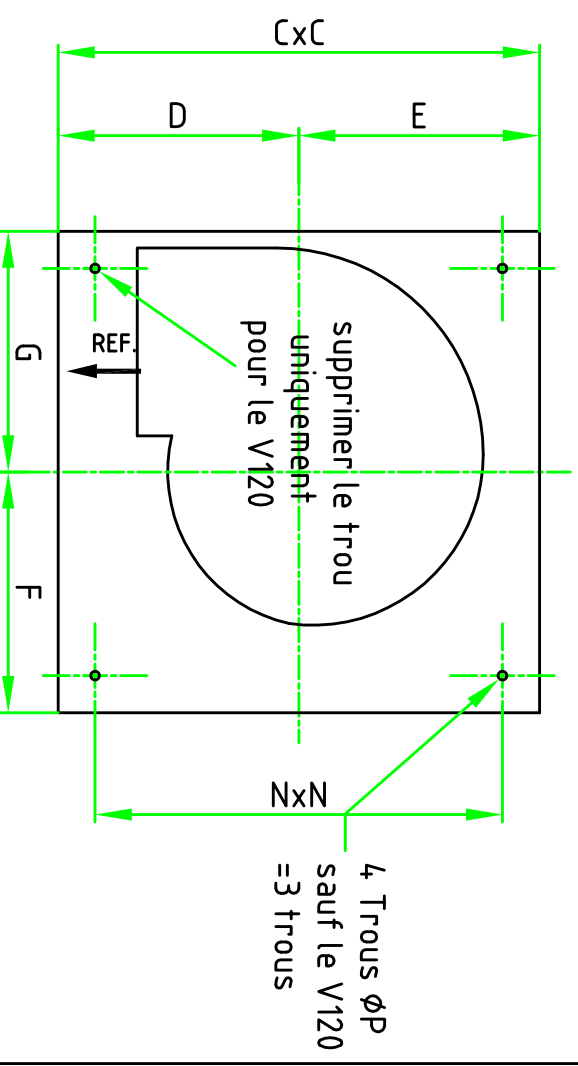

Gérance libre SMTI
 5-7 Avenue Ferdinand BUSSON
 75016 PARIS - Site : www.alrap.fr
 Tél: 01.46.20.37.20 - Fax: 01.46.20.34.13

VENTILATEUR CENTRIFUGE TOURELLE D'EXTRACTION DE FUMÉES EN TOITURE

types : EFT V (haute température)

N° : **21178/D**

C : 803

Le : 24/11/2014

TYPE	A	B	C	D	E	F	G	H	K	L	M	N	P	R	S	masse en kg
120x82	93	71	206	92	114	98	108	470	25	210	352	166	8	100	50	7
133x82	100	105	300	150	150	150	150	485	30	210	352	230	8	160	50	15
160x96	125	125	350	175	175	175	175	585	30	270	602	290	8	200	50	17
190x142	170	162	420	210	210	210	210	575	40	270	602	340	10	200	50	20
210x142	170	179	460	230	230	230	230	615	40	270	602	380	10	250	50	24
240x142	170	189	490	245	245	245	245	670	40	270	602	410	10	250	50	26
275x142	180	213	560	280	280	280	280	745	50	270	662	460	10	315	50	30
325x172	205	240	650	325	325	325	325	755	50	310	742	550	12	400	50	46
400x212	250	345	740	370	370	370	370	915	50	310	742	640	12	400	50	80
450x212	258	350	910	455	455	455	455	1020	70	400	1002	770	12	500	50	115
500x212	258	380	990	495	495	495	495	1080	70	400	1002	850	12	500	50	185