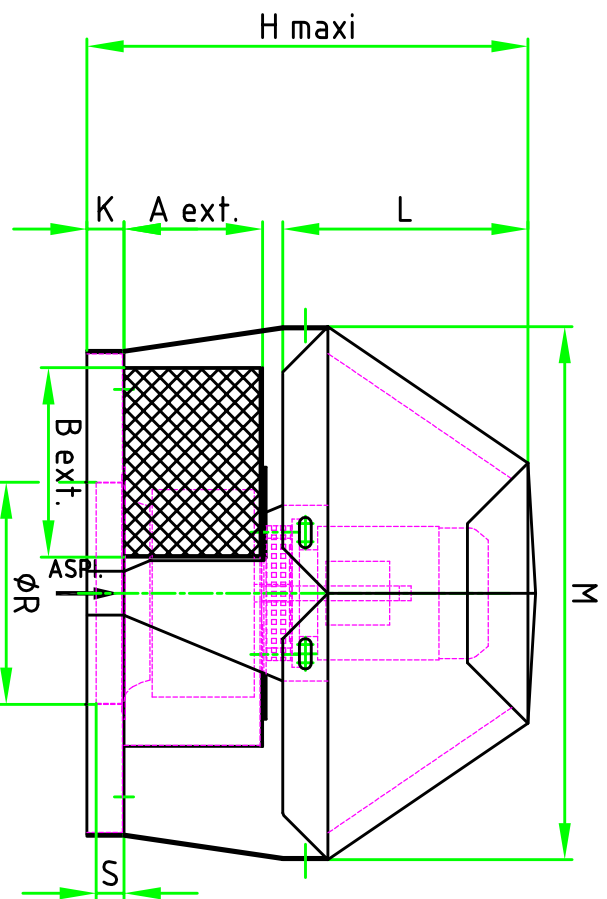

Gérance libre SMTI
 5-7 Avenue Ferdinand BUSSON
 75016 PARIS - Site : www.alrap.fr
 Tél: 01.46.20.37.20 - Fax: 01.46.20.34.13

VENTILATEUR CENTRIFUGE TOURELLE D'EXTRACTION DE FUMÉES EN TOITURE

types : EFT V (haute température)

N° : **21178/D**

C : 803

Le : 24/11/2014

TYPE	A	B	C	D	E	F	G	H	K	L	M	N	P	R	S	masse en kg
120x82	93	71	206	92	114	98	108	470	25	210	352	166	8	100	50	7
133x82	100	105	300	150	150	150	150	485	30	210	352	230	8	160	50	15
160x96	125	125	350	175	175	175	175	585	30	270	602	290	8	200	50	17
190x142	170	162	420	210	210	210	210	575	40	270	602	340	10	200	50	20
210x142	170	179	460	230	230	230	230	615	40	270	602	380	10	250	50	24
240x142	170	189	490	245	245	245	245	670	40	270	602	410	10	250	50	26
275x142	180	213	560	280	280	280	280	745	50	270	662	460	10	315	50	30
325x172	205	240	650	325	325	325	325	755	50	310	742	550	12	400	50	46
400x212	250	345	740	370	370	370	370	915	50	310	742	640	12	400	50	80
450x212	258	350	910	455	455	455	455	1020	70	400	1002	770	12	500	50	115
500x212	258	380	990	495	495	495	495	1080	70	400	1002	850	12	500	50	185